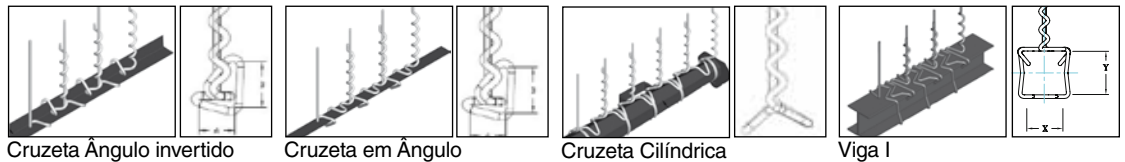

DESVIADOR DE PÁSSAROS - BPD

Cruzeta Ângulo invertido

Cruzeta em Ângulo

Cruzeta Cilíndrica

Viga I

DESVIADOR PREFORMADO DE PÁSSAROS - BPD

Catálogo PLP	Descrição	Dimensão Cruzeta Comprimento x Altura Polegada (cm)	Quant. peças p/ Caixa
BPD-XARM	DESVIADOR PÁSSAROS Cruzeta Transversal	3.25" compr. x 4.25" alt. (8.3 x 10.8 cm)	16
BPD-A22	DESVIADOR PÁSSAROS Cruzeta em Ângulo	2" compr. x 2" alt. (5.0 x 5.0 cm)	24
BPD-IA22	DESVIADOR PÁSSAROS Cruzeta Ângulo Invertido	2" compr. x 2" alt. (5.0 x 5.0 cm)	24
BPD-A25	DESVIADOR PÁSSAROS Cruzeta em Ângulo	2.5" compr. x 2.5" alt. (6.3 x 6.3 cm)	24
BPD-IA25	DESVIADOR PÁSSAROS Cruzeta Ângulo Invertido	2.5" compr. x 2.5" alt. (6.3 x 6.3 cm)	24
BPD-A225	DESVIADOR PÁSSAROS Cruzeta em Ângulo	2" compr. x 2.5" alt. (5.0 x 6.3 cm)	24
BPD-IA225	DESVIADOR PÁSSAROS Cruzeta Ângulo Invertido	2" compr. x 2.5" alt. (5.0 x 6.3 cm)	24
BPD-W6I	DESVIADOR PÁSSAROS Viga I	6" compr. x 6" alt. (15.2 x 15.2 cm)	16
BPD-W10I	DESVIADOR PÁSSAROS Viga I	10" compr. x 10" alt. (25.4 x 25.4 cm)	16
BPD-HD64	DESVIADOR PÁSSAROS Cruzeta Robusta	6" compr. x 4" alt. (15.2 x 10.2 cm)	16
BPD-HD55	BDESVIADOR PÁSSAROS Cruzeta Robusta	5" compr. x 5" alt. (12.7 x 12.7 cm)	16
BPD-DAVIT	DESVIADOR PÁSSAROS Cruzeta Cilíndrica	Universal	24
BPD-HD3585	DESVIADOR PÁSSAROS Cruzeta Robusta	3-1/2" compr. x 8-1/2" alt. (8.8 x 8.8 cm)	16
BPD-HD5777	DESVIADOR PÁSSAROS Cruzeta Robusta	5-3/4" compr. x 7-3/4" alt. (14.6 x 14.6 cm)	16

Av. Tenente Marques, 1112
E. M. de Cajamar (Polvilho)
CEP: 07790-260 - Cajamar - SP

Tel.: 55 11 4448-8000
Fax: 55 11 4448-8080
E-mail: plp@plp.com.br
Web Site: www.plp.com.br

© 2016 PLP Brasil
DT-BR-2016-1
10.2016

NOTA: O DESVIADOR PREFORMADO DE PÁSSAROS - BPD não deve ser usado se houver predominância de aves de grande porte. Consulte a PLP para orientação e a escolha correta do produto.