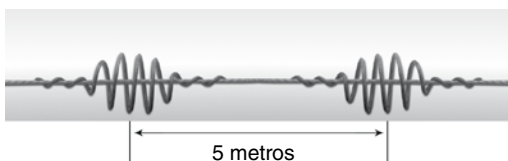

O PPP é leve, oferece pouca resistência ao vento e é aplicado manualmente, com facilidade e rapidez ou com vara de manobra para linha viva. A parte de agarramento ao condutor assegura que o PPP permaneça na posição aplicada e não possa se mover ao longo da extensão, sob a vibração eólica ou outras condições.

Material

- Cloreto de polivinilila de alto impacto (PVC)

Características Técnicas

- Baixa resistência ao vento
- Desconcentração de esforços no trecho de agarramento
- Resistente à salinidade e poluições
- Instalação manual, fácil e rápida ou com vara de manobra para linha viva.

Ensaio de Tipo

- Resistência ao impacto
- Resistência e solidez aos raios ultravioleta

Posicionamento

- O Protetor de Pássaros Preformado deve ser instalado a cada 5 metros de distância um do outro.

PROTETOR DE PÁSSAROS DE GRANDE PORTE				
Número de Catálogo	Intervalo de diâmetro de aplicação (mm)		Compr. máx. (mm)	Massa aprox. (kg)
	Mín.	Máx.		
PPP-0202	6,35	8,88	600	0,28
PPP-0203	8,89	11,42	635	0,29
PPP-0204	11,43	15,23	750	0,30
PPP-0205	15,24	20,00	905	0,66