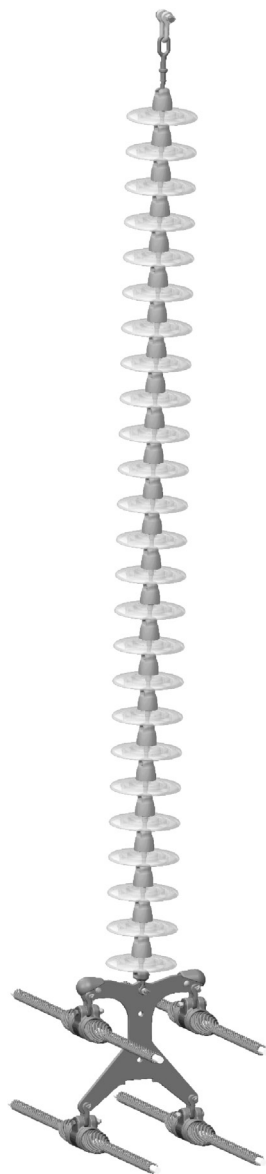

Cadena de Suspensión para 4 Conductores

Item	Cantidad	Descripción
1	1	Grillete
2	1	Eslabón-Rótula
3	1	Orbita-Horquilla
4	1	Balancín
5	4	Horquilla-Ojal
6	4	Grapa de Suspensión Armada